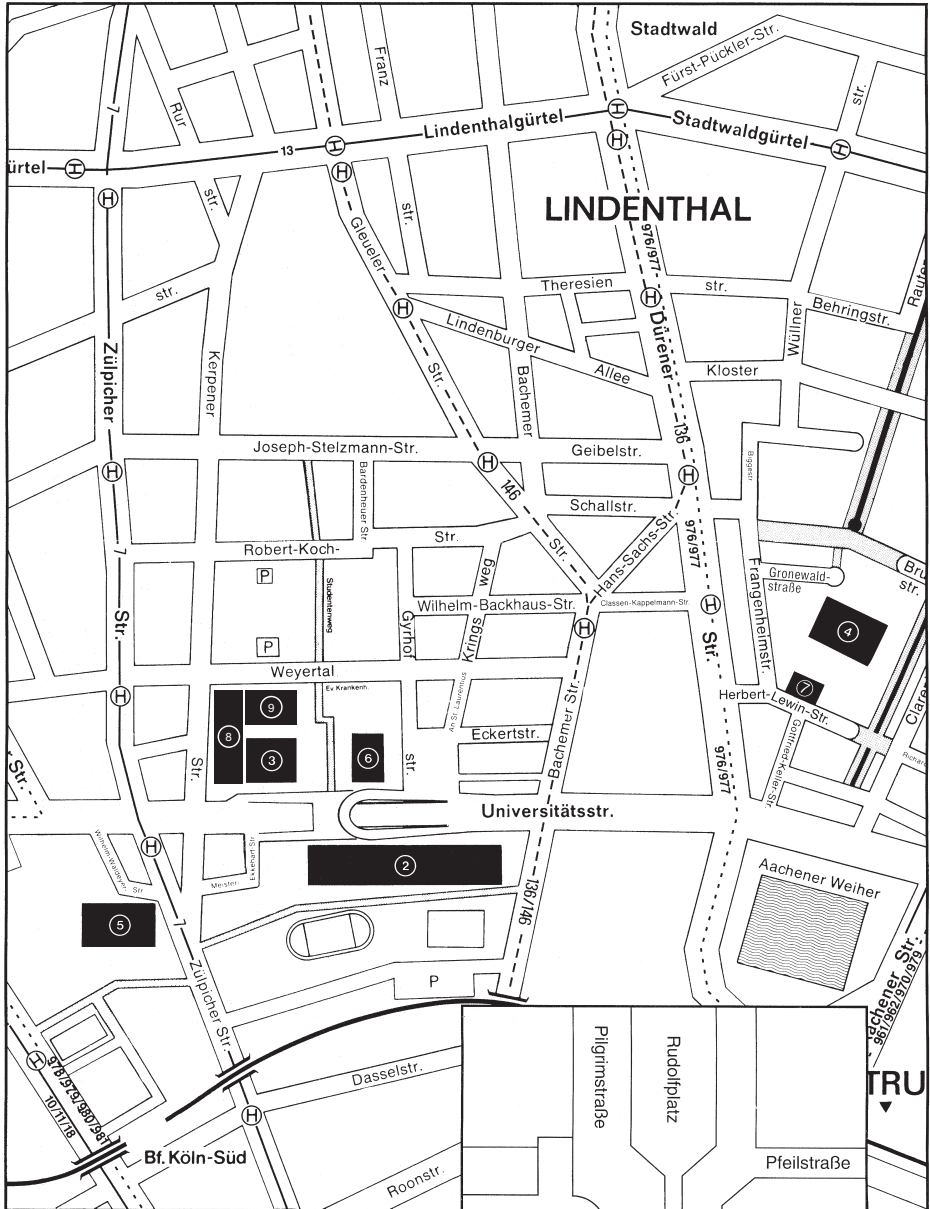

# LAGEPLAN

- ① Geschäftsstelle Hahnenstraße 16
- ② Hauptgebäude/WiSo-Gebäude
- ③ Hörsaalgebäude, Albertus-Magnus-Platz
- ④ Erziehungswissenschaftliche Fakultät, Gronewaldstraße 2
- ⑤ Physikalisches Institut, Zülpicher Straße 77
- ⑥ Philosophikum, Albertus-Magnus-Platz
- ⑦ Seminar f. Allg. BWL, Herb.-Lewin-Straße 2
- ⑧ Univ.- und Stadtbibliothek, Kerpenener Str. 20
- ⑨ Seminargebäude, Universitätsstraße 35